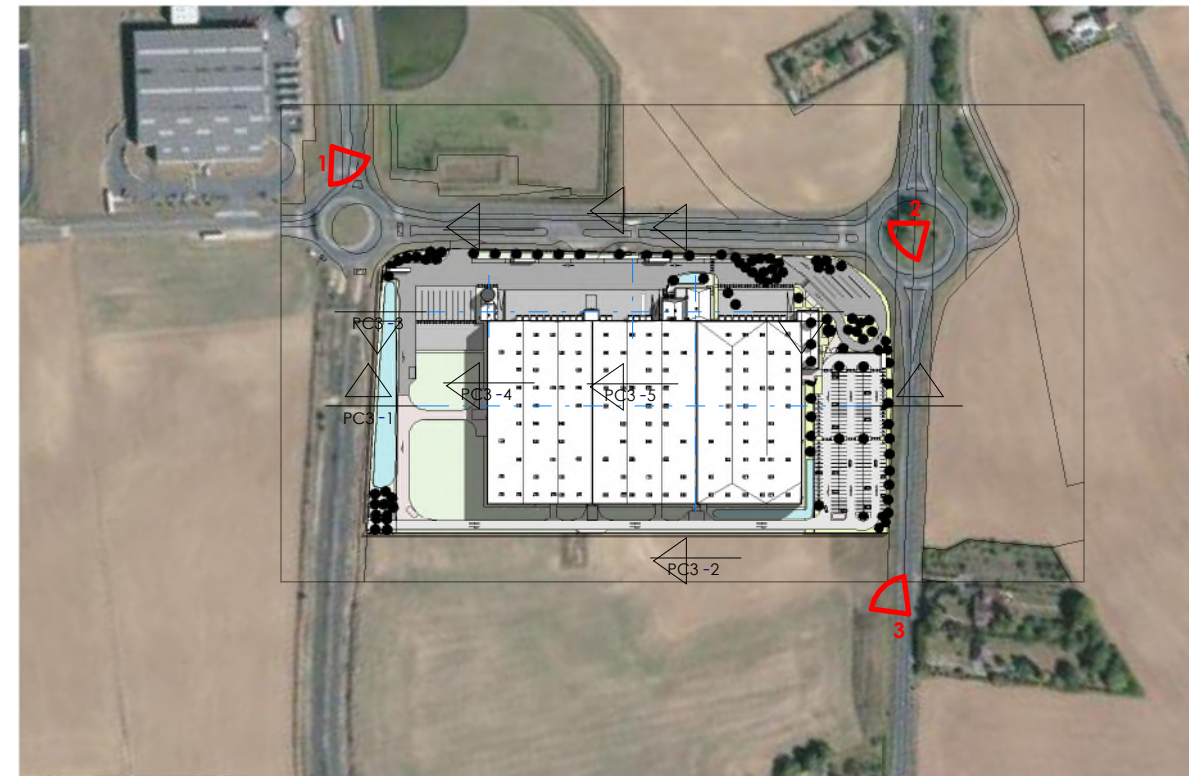

AFA + SANAE
architecture
47 avenue de Lugo
94600 Choisy-le-Roi
SIREN 303 240 076 RCS Créteil
SARL au capital de 20 000 €
afasanae.com

MAITRE D'OUVRAGE :

SCI GLP CHATEAUROUX

MONTIERCHAUME

AFA + SANAE
architecture

ENVIRONNEMENT
LOINTAIN

Dossier
5504303

Echelle
1 : 5000

Date
Jan. 2024

Plan n°
PC8

Ind.
0

PC MODIFICATIF